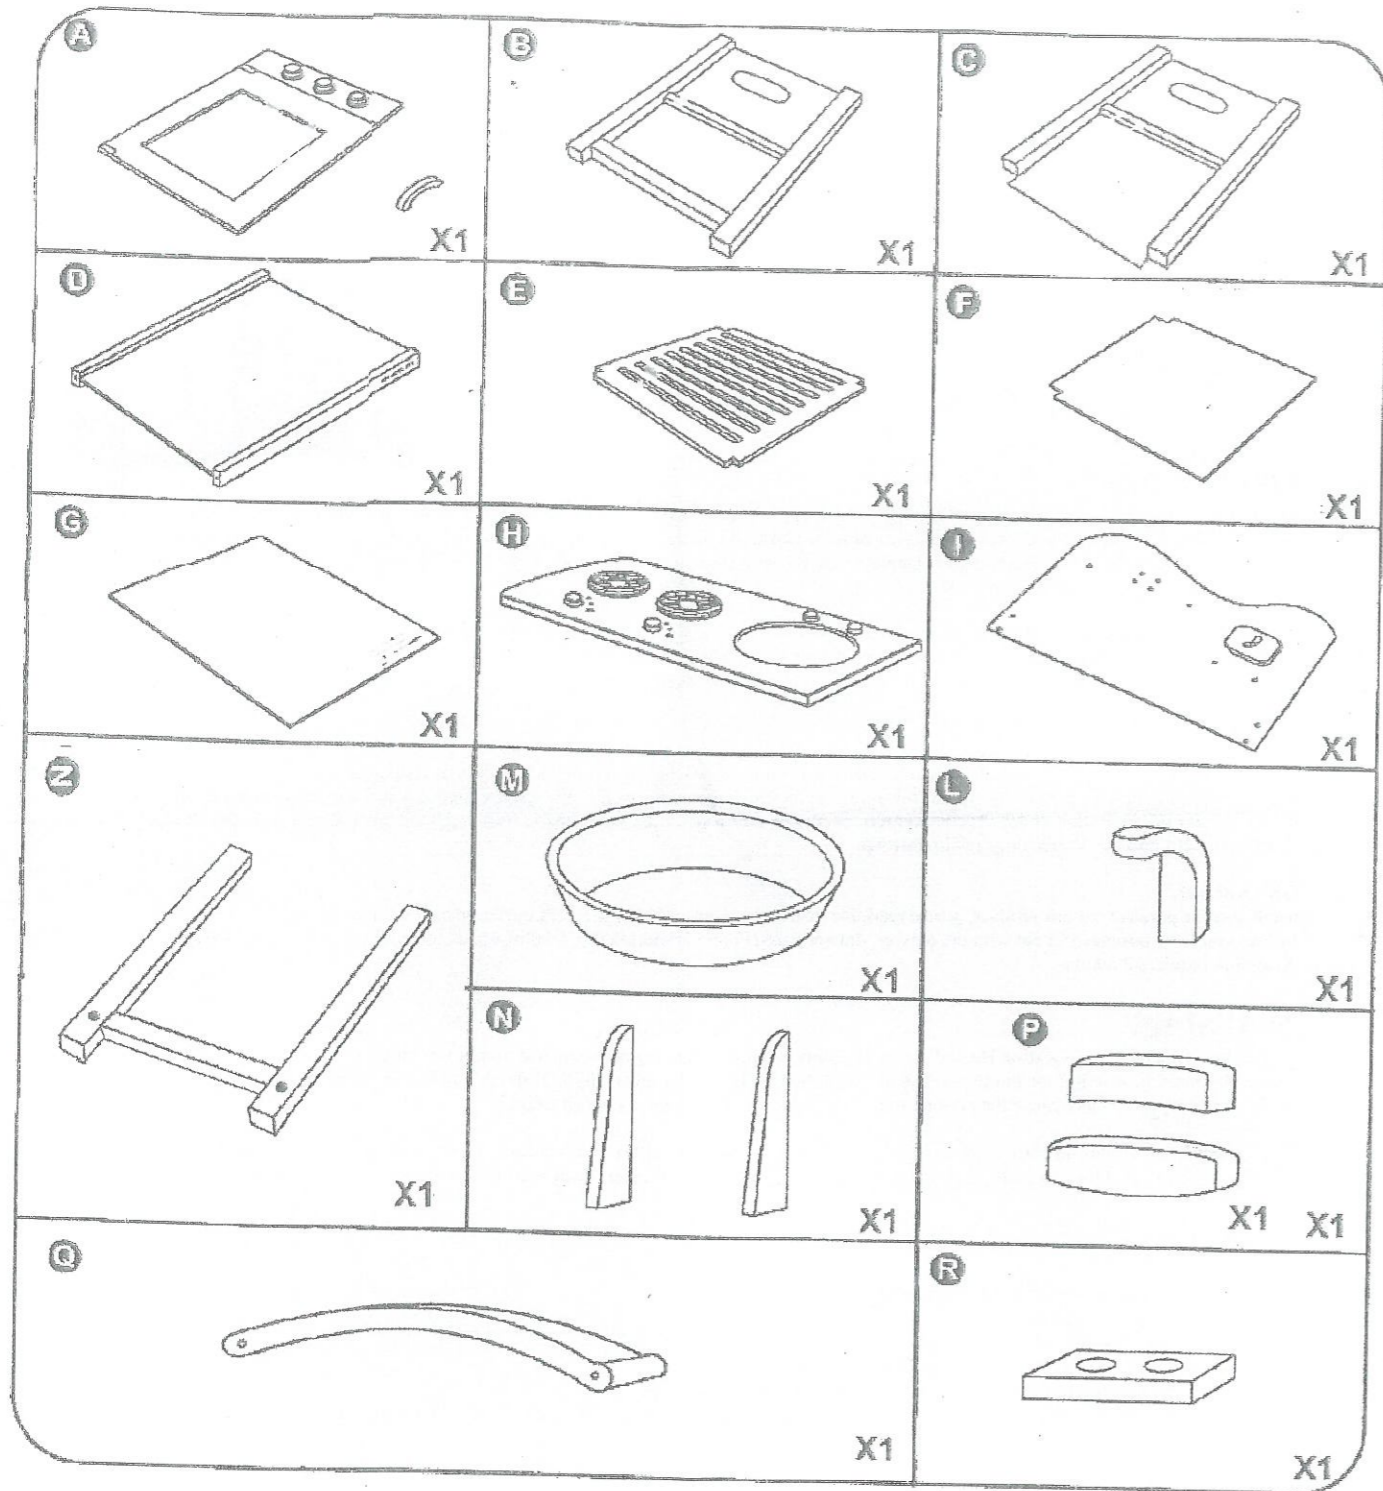

# CLASSIC

Krakpol Przemysłowa 26, 32-083 BALICE Poland.  
+48 12 658 35 25 fax: +48 12 658 20 52 www.krakpol.com

Phone: +48 12 658 09 04  
e-mail: info@krakpol.com

Krakpol Przemysłowa 26, 32-083 BALICE Poland.  
+48 12 658 35 25 fax: +48 12 658 20 52 www.krakpol.com