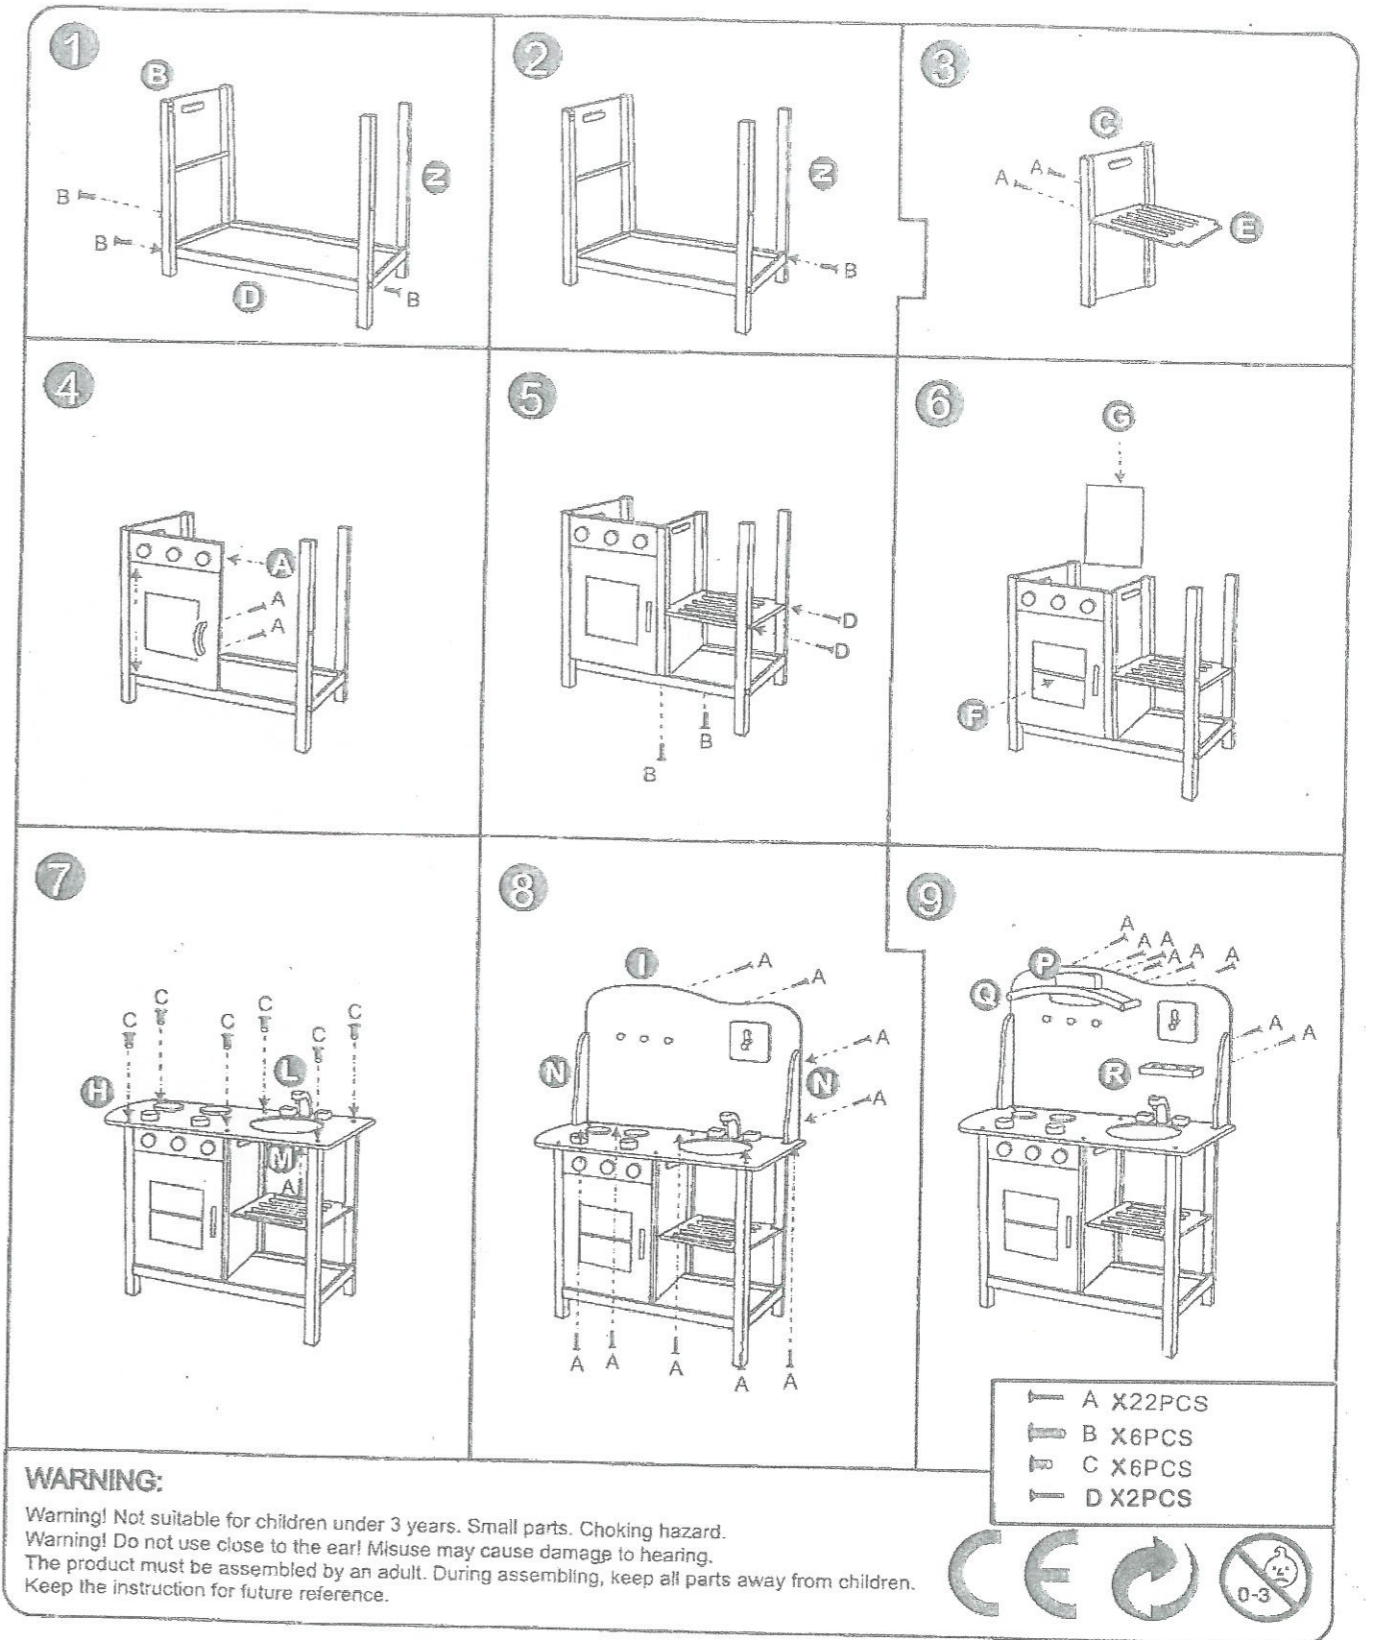

# CLASSIC

Krakpol Przemysłowa 26, 32-083 BALICE Poland.  
+48 12 658 35 25 fax: +48 12 658 20 52 www.krakpol.com

Phone: +48 12 658 09 04  
e-mail: info@krakpol.com

Krakpol Przemysłowa 26, 32-083 BALICE Poland.  
+48 12 658 35 25 fax: +48 12 658 20 52 www.krakpol.com